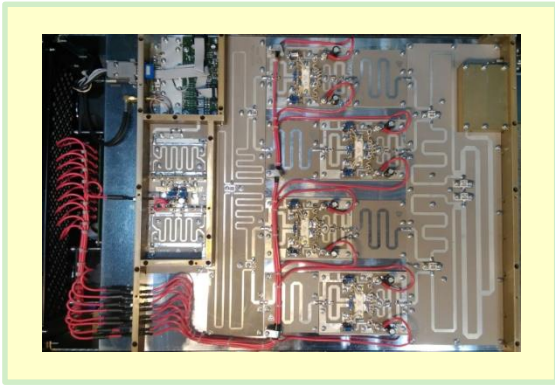

Особливості підсилювачів DVB-T2, DAB+ MX III

700 Вт rms

700 Вт rms